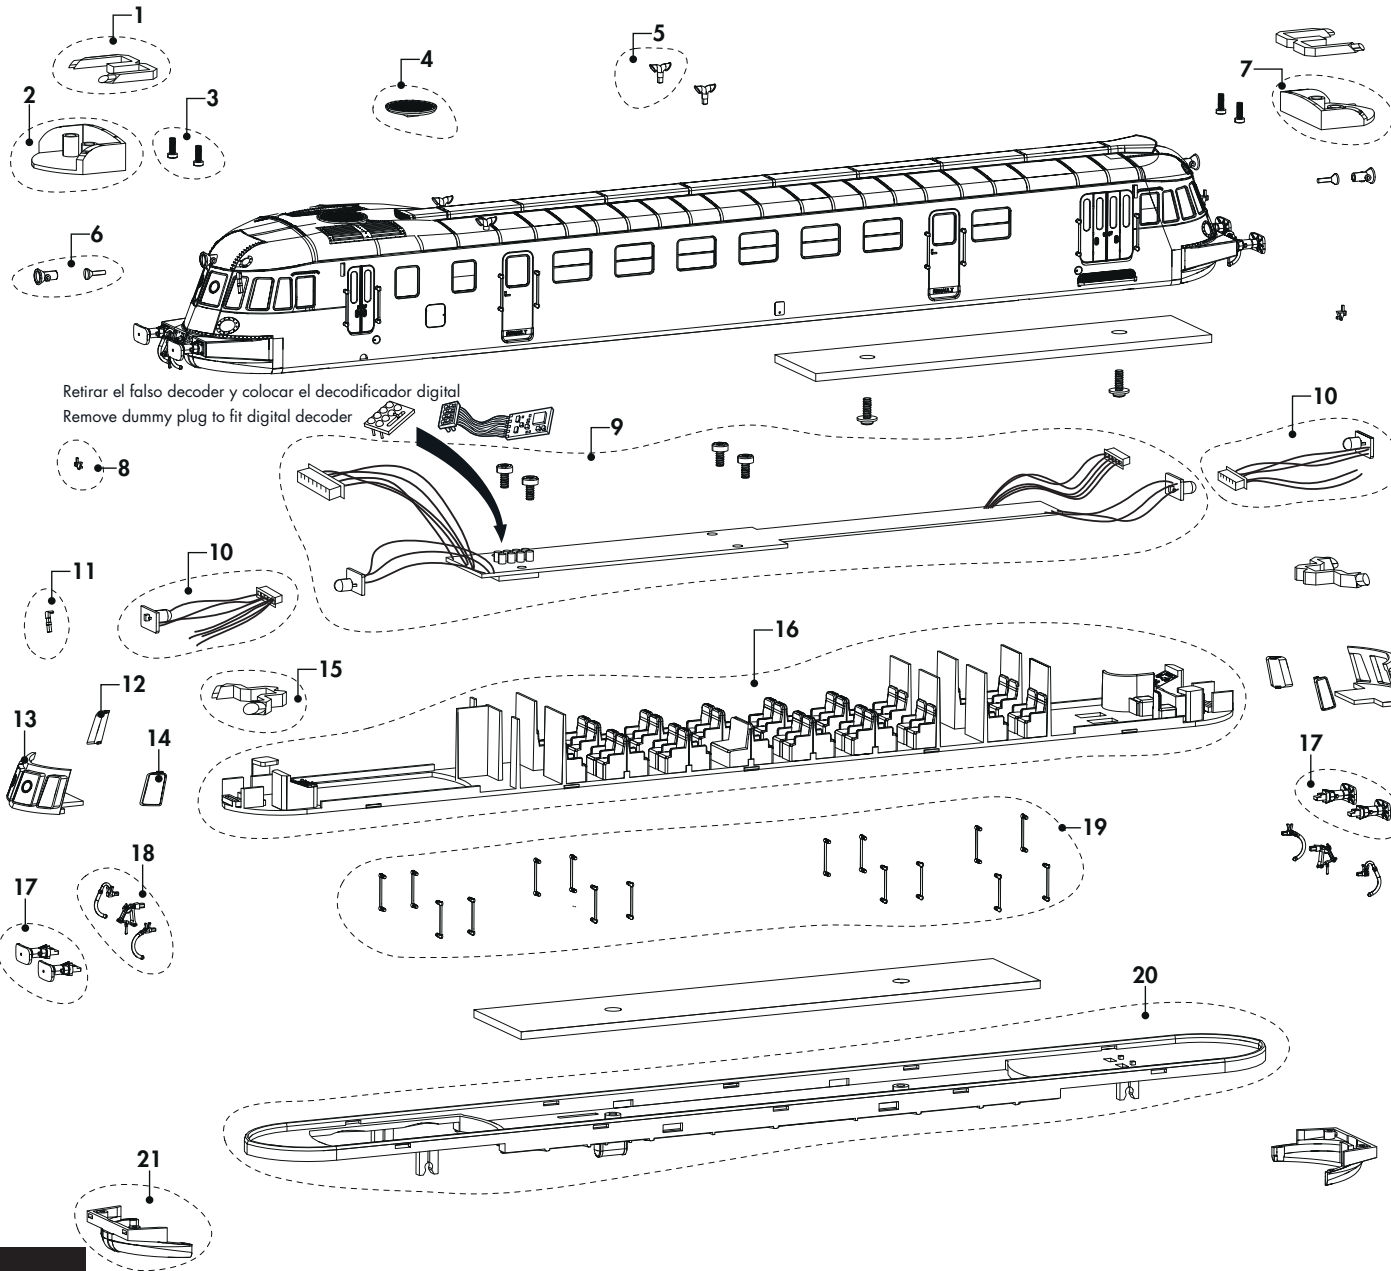

LISTA DE RECAMBIOS / LIST OF SPARES

Número Number	Descripción Description	Ref. repuesto Spare part ref.
1	Difusor superior (lado motor) Upper light bar (motor side)	ER21006A
2	Soporte led cabina Cabin led support	ER21001
3	Tornillos Screws	ER2142/03
4	Ventilador Fan	ER21004B
5	Salida de humo doble Double exhaust pipe	ER21003B
6	Difusores frontales Light pipes	ER21007B
7	Soporte led cabina Cabin led support	ER21005
8	Soporte señal Signal support	ER21009B
9	Circuito impreso Main PCB	ER2142/09
10	Conjunto circuito con LED Light PCB	ER2142/10
11	Limpiaparabrisas Wipers	ER21008B
12	Cristal frontal derecho Front right window	ER21021A
13	Cristal cabina Cabin window	ER21020A
14	Cristal frontal izquierdo Front left window	ER21022A
15	Difusor inferior Lower light	ER21014A
16	Interior con asientos Interior with seats	ER21030
17	Topes Buffers	ER2142/17
18	Mangueras Air hose	ER21019A
19	Set pasamanos Door handrail set	ER2142/19
20	Chasis Chassis	ER21031A
21	Faldón End plate	ER2142/21
22	Bogie completo Assembled bogie	ER2142/22
23	Tornillo tapa sinfín Screw for gear worm cover	ER21040
24	Tapa sinfín grande Gear worm big cover	ER21038A
25	Tapa sinfín pequeña Gear worm small cover	ER21039A
26	Motor Motor	ER2142/26
27	Toma de corriente Pick up	ER2142/27
28	Engranajes Gears	ER2142/28
29	Caja de engranajes para motor Gear box for motor	ER21041A
30	Eje con ruedas, con aro Wheelset with traction tyre	ER21035A
31	Aro de adherencia Traction tyre	ER21054
32	Sujeción caja de engranajes Gear box support	ER21042A